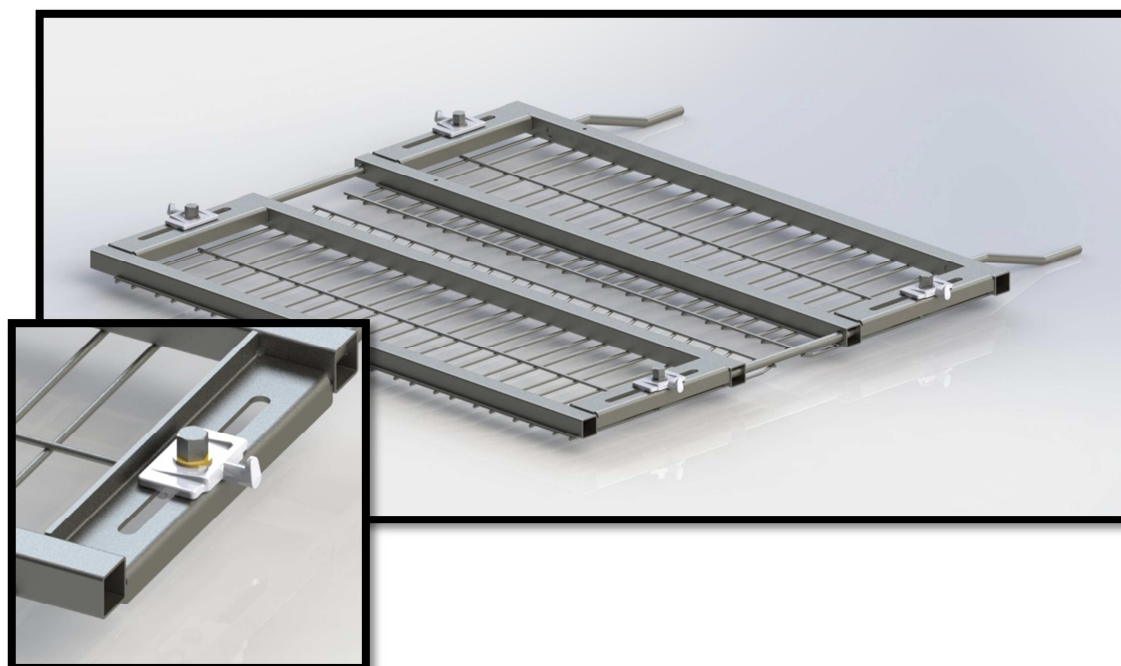

**Portillon de remuage « 4 points » pour Bts PARIS**
**50 527\_20**

Photo non contractuelle

<i>Référence</i>	<i>Unité</i>	<i>Valeurs</i>
Dimensions H.T.	mm	1018x1089
Revêtement		Galvanisation à chaud ou Electrozingage : Blanc ou HTC 600
Poids	kg	~15
Pour emboxable		Automatique ou Manuel par déboitage du ½Portillon Sup.